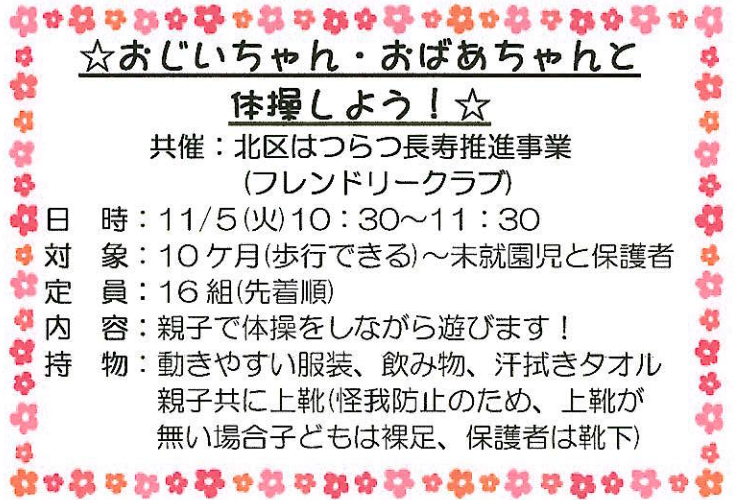

#### 体操しよう！☆

共催：北区はつらつ長寿推進事業

(フレンドリークラブ)

日時：11/5(火)10:30~11:30

対象：10ヶ月(歩行できる)~未就園児と保護者

定員：16組(先着順)

内容：親子で体操をしながら遊びます！

持物：動きやすい服装、飲み物、汗拭きタオル  
親子共に上靴(怪我防止のため、上靴が無い場合子どもは裸足、保護者は靴下)

## ☆予約が必要なイベント☆

行事の申込みは開館日の開館時間中のみ受付になります。  
申込初日は窓口10:00~※電話10:30~

### ☆さくらんぼ広場☆

日時：11/14・28(木)10:00~11:00

対象：0歳児~未就園児とその保護者

定員：12組

内容：わらべ歌を通したふれあい遊びをします。

予約受付：10/30(水) 窓口10:00~電話は10:30~

※予約について、どちらか1回のみ予約できます。