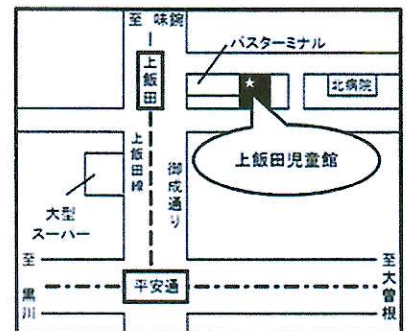

## ☆ナイト児童館☆

日 時：毎週金曜日 17:00~20:00  
 (※中学生は 19:00 まで)  
 対 象：中学生~高校生相当  
 内 容：ホールで卓球やバスケットボール、  
 遊戯室でおしゃべりしたり、  
 図書室で勉強ができます！  
 遊びに来てね☆(\*'O\*)

# 上飯田児童館

(地域子育て支援拠点)

〒462-0804 名古屋市北区上飯田南町1-45-4 (TEL:916-7030 FAX:916-7033)

H P : <http://kamiida-jidou.sakura.ne.jp>※「上飯田児童館」で検索!!

開館時間：8:45~17:00(金曜日はナイト児童館のため中学生19:00 高校生該当児20:00まで)

休館日：月曜・祝日・年末年始(市立小学校が長期休暇中は日曜日が休館日となります。)

交通：地下鉄…「上飯田」駅下車 2番出口(上飯田バスターミナルの東隣り)

市バス…名古屋駅から幹名駅1系統「上飯田町」(バスターミナル)下車すぐ

駐車場：一般来館者向けの駐車場はありません。公共交通機関をご利用下さい。

名古屋市北区社会福祉協議会・NPO法人かくれんぼのネットワークで管理運営しています。